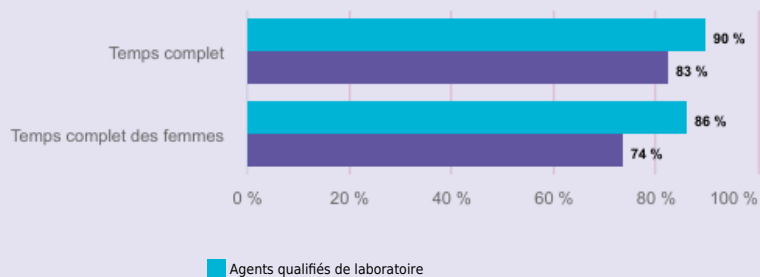

LES MÉTIERS

DU PROJET HENRI FABRE

**AGENTS QUALIFIÉS DE LABORATOIRE
(E1Z46)**

QUELLES SONT **LES CONDITIONS D'EMPLOI** DES SALARIÉS DANS CE MÉTIER DANS LES BOUCHES-DU-RHÔNE ?

TYPE DE CONTRAT

86 % des actifs en emploi de ce métier ont un emploi sans limite de durée ¹

TEMPS DE TRAVAIL

SALAIRE MENSUEL NET MÉDIAN SELON LE SEXE

La moitié des personnes exerçant ce métier gagnent plus de

1 826 €

net par mois à plein temps
(1 897 € tous métiers)

Source : Insee - RP au lieu de résidence, DADS - Traitement Carif-Oref Provence - Alpes - Côte d'Azur.