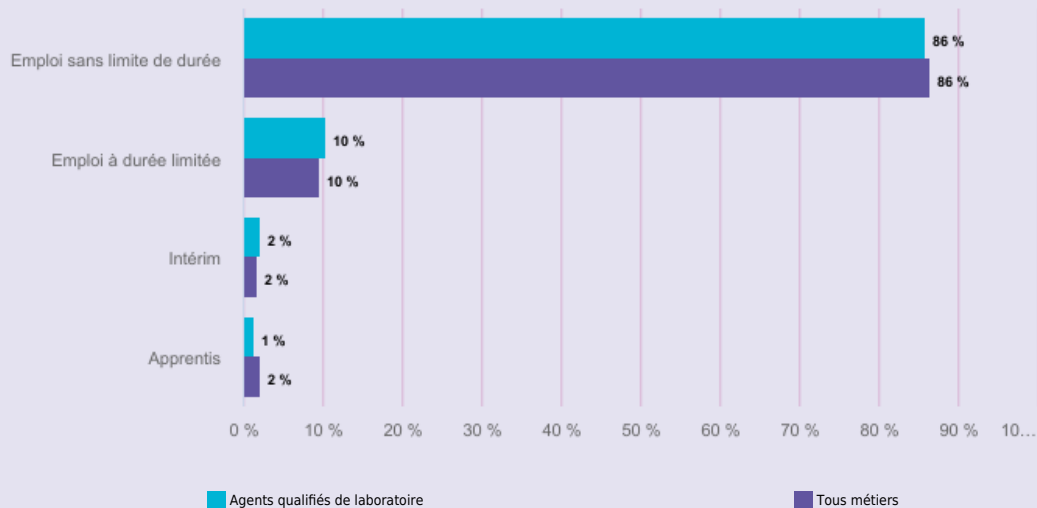

LES MÉTIERS

DU PROJET HENRI FABRE

**AGENTS QUALIFIÉS DE LABORATOIRE
(E1Z46)**

QUELLES SONT **LES CONDITIONS D'EMPLOI** DES SALARIÉS DANS CE MÉTIER DANS LES BOUCHES-DU-RHÔNE ?

TYPE DE CONTRAT

86 % des actifs en emploi de ce métier ont un emploi sans limite de durée ¹

TEMPS DE TRAVAIL

SALAIRE MENSUEL NET MÉDIAN SELON LE SEXE

La moitié des personnes exerçant ce métier gagnent plus de

1 826 €

net par mois à plein temps
(1 897 € tous métiers)

Source : Insee - RP au lieu de résidence, DADS - Traitement Carif-Oref Provence - Alpes - Côte d'Azur.