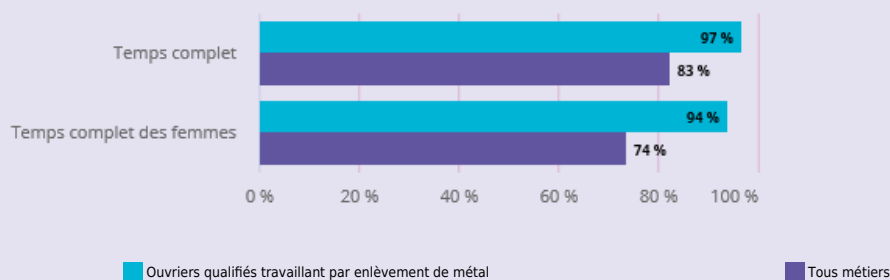

LES MÉTIERS

DU PROJET HENRI FABRE

**OUVRIERS QUALIFIÉS TRAVAILLANT PAR
ENLÈVEMENT DE MÉTAL
(D1Z41)**

**QUELLES SONT LES CONDITIONS D'EMPLOI DES SALARIÉS DANS CE MÉTIER DANS LES
BOUCHES-DU-RHÔNE ?**

TYPE DE CONTRAT

89 % des actifs en emploi de ce métier ont un emploi sans limite de durée ¹

TEMPS DE TRAVAIL

SALAIRE MENSUEL NET MÉDIAN SELON LE SEXE

La moitié des personnes exerçant ce métier gagnent plus de
2 361 €
net par mois à plein temps
(1 897 € tous métiers)