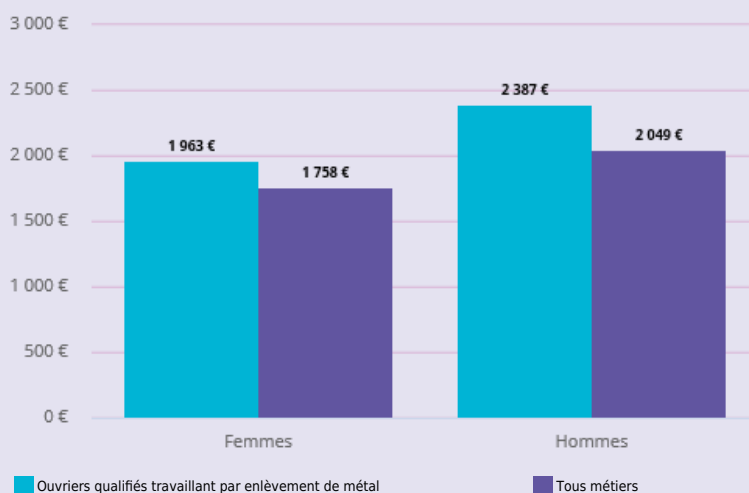

LES MÉTIERS

DU PROJET HENRI FABRE

**OUVRIERS QUALIFIÉS TRAVAILLANT PAR
ENLÈVEMENT DE MÉTAL
(D1Z41)**

**QUELLES SONT LES CONDITIONS D'EMPLOI DES SALARIÉS DANS CE MÉTIER DANS LES
BOUCHES-DU-RHÔNE ?**

TYPE DE CONTRAT

89 % des actifs en emploi de ce métier ont un emploi sans limite de durée ¹

TEMPS DE TRAVAIL

SALAIRE MENSUEL NET MÉDIAN SELON LE SEXE

La moitié des personnes exerçant ce métier gagnent plus de
2 361 €
net par mois à plein temps
(1 897 € tous métiers)