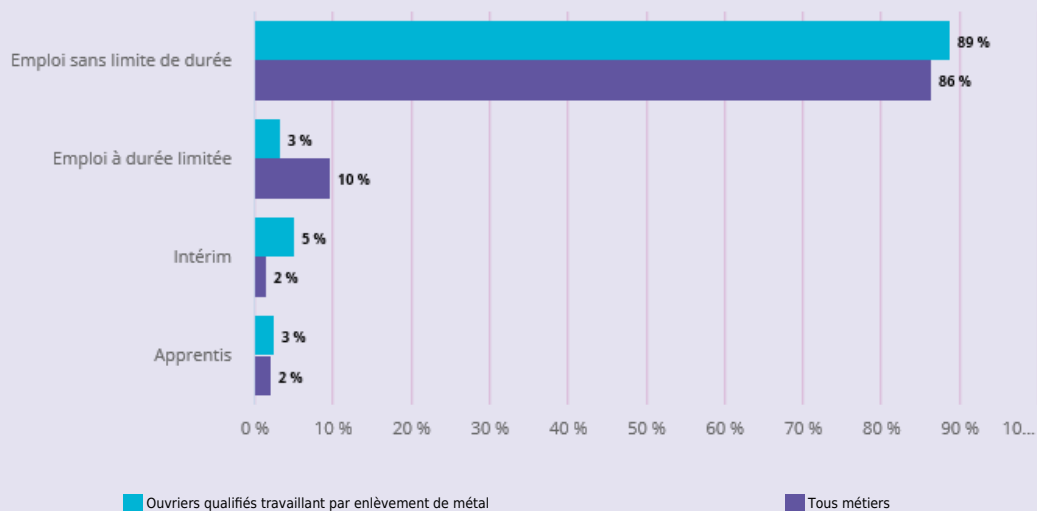

LES MÉTIERS

DU PROJET HENRI FABRE

**OUVRIERS QUALIFIÉS TRAVAILLANT PAR
ENLÈVEMENT DE MÉTAL
(D1Z41)**

**QUELLES SONT LES CONDITIONS D'EMPLOI DES SALARIÉS DANS CE MÉTIER DANS LES
BOUCHES-DU-RHÔNE ?**

TYPE DE CONTRAT

89 % des actifs en emploi de ce métier ont un emploi sans limite de durée ¹

TEMPS DE TRAVAIL

SALAIRE MENSUEL NET MÉDIAN SELON LE SEXE

La moitié des personnes exerçant ce métier gagnent plus de
2 361 €
net par mois à plein temps
(1 897 € tous métiers)